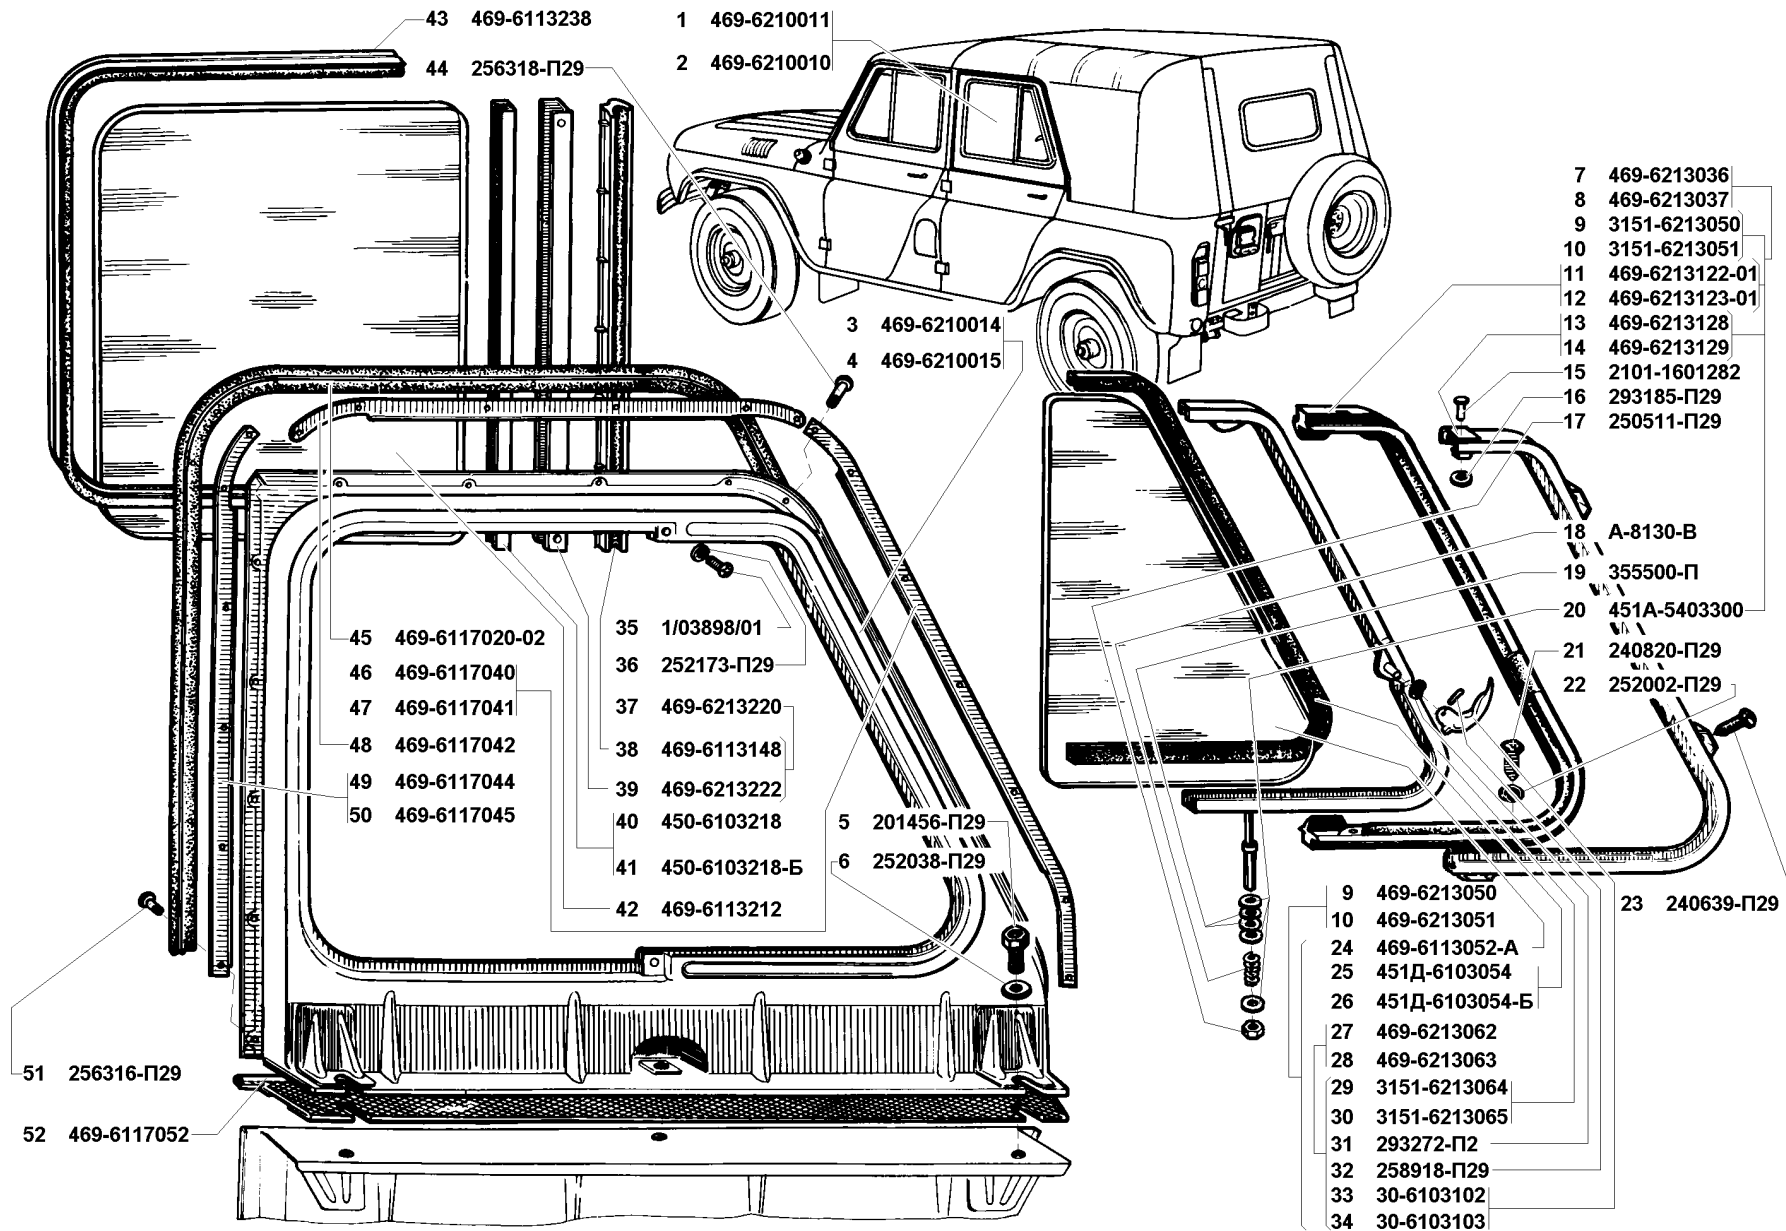

* - Устанавливается по выбору
Installed for choice

Подгруппа 6217. Уплотнение надставки задней двери
Subgroup 6217. Rear Door Extension Weatherstrip

158	44	256318-П29	45 9792 1039	4	4	4	Заклепка 3x8x16	Rivet 3x8x16
	45	469-6117020-02	45 4316 1847	2	2	2	Уплотнитель надставки двери	Door extension weatherstrip
	46	469-6117040	45 4316 1339	1	1	1	Держатель уплотнителя надставки двери наклонный правый	Door extension weatherstrip r.h. inclined holder
	47	469-6117041	45 4316 1340	1	1	1	Держатель уплотнителя надставки двери наклонный левый	Door extension weatherstrip l.h. inclined holder
	48	469-6117042	45 4316 1341	1	1	1	Держатель уплотнителя надставки двери верхний	Door extension weatherstrip upper holder
	49	469-6117044	45 4316 1342	2	2	2	Держатель уплотнителя надставки двери вертикальный правый	Door extension weatherstrip r.h. vertical holder
	50	469-6117045	45 4316 1343	2	2	2	Держатель уплотнителя надставки двери вертикальный левый	Door extension weatherstrip l.h. vertical holder
	51	256316-П29	45 9742 1037	30	30	30	Заклепка 3x8x12	Rivet 3x8x12
	52	469-6117052	45 4316 1344	2	2	2	Прокладка надставки двери в сборе	Door extension gasket in assy